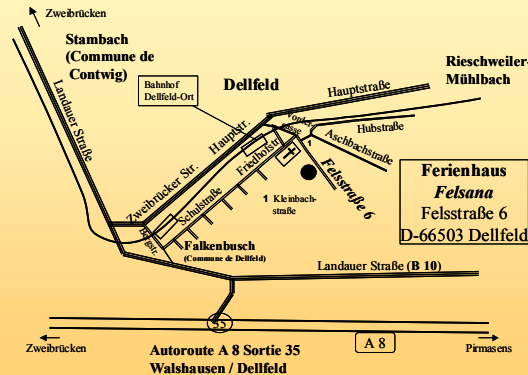

### Accès en voiture:

Autoroute A8 entre Zweibrücken et Pirmasens, Sortie 35 Walhausen, Dellfeld

### Accès en train:

Train régional (Regionalbahn) entre Trier/Saarbrücken et Pirmasens, Arrêt Dellfeld-Ort

### Accès en avion:

Aéroport Zweibrücken