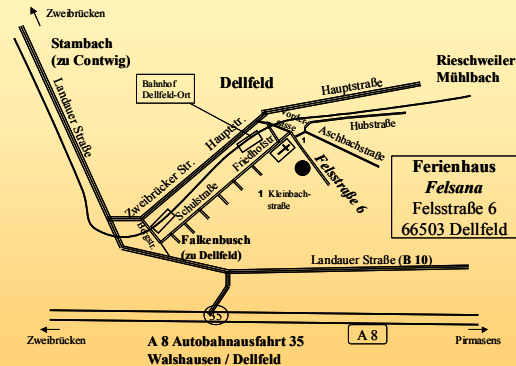

Das Haus, der Garten...

Wie Sie uns erreichen...

Ferienhaus Felsana

Felsstraße 6
66503 Dellfeld/Pfalz

****¹⁾

Anreise mit dem PKW

Autobahn A8 zwischen Zweibrücken
und Pirmasens, Abfahrt Walshausen, Dellfeld

Anreise mit der Bahn:

Regionalbahn zwischen Trier/Saarbrücken
und Pirmasens, Haltestelle Dellfeld Ort

Anreise mit dem Flugzeug:

Flughafen Zweibrücken

Größe ca. 350 m², mit:

- * Sonnenterrasse
- * Aussichtspavillon
- * Kinderspielbereich (Sandkasten, Schaukel)
- * großes Gartenhaus mit Grillplatz