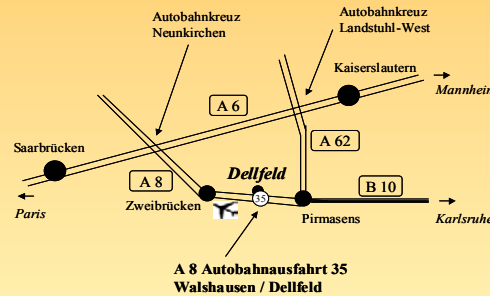

Das Haus, der Garten...

Wie Sie uns erreichen...

Ferienhaus Felsana

Felsstraße 6
66503 Dellfeld/Pfalz

****¹⁾

Anreise mit dem PKW

Autobahn A8 zwischen Zweibrücken
und Pirmasens, Abfahrt Walshausen, Dellfeld

Anreise mit der Bahn:

Regionalbahn zwischen Trier/Saarbrücken
und Pirmasens, Haltestelle Dellfeld Ort

Anreise mit dem Flugzeug:

Flughafen Zweibrücken

Größe ca. 350 m², mit:

- * Sonnenterrasse
- * Aussichtspavillon
- * Kinderspielbereich (Sandkasten, Schaukel)
- * großes Gartenhaus mit Grillplatz